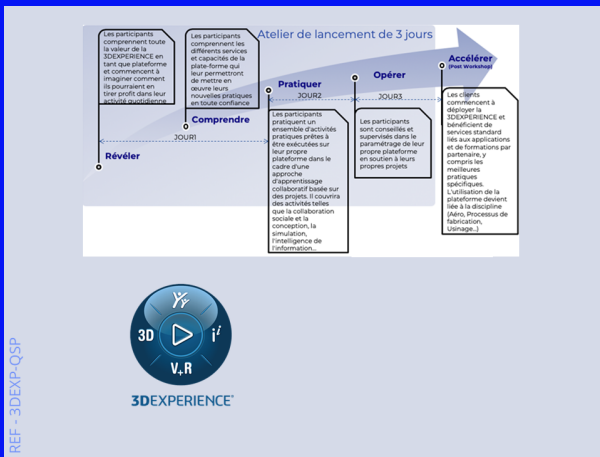

SUIVI ET ÉVALUATION

- Feuille d'embarquement et attestation de fin de formation
- Evaluation de satisfaction

ACCESSIBILITÉ

Site et formations accessibles* aux personnes en situation de handicap ou situations pénalisantes ponctuelles : contactez-nous.

*des aménagements pourront être nécessaires le cas échéant sur demande de l'intéressé

Quick Start Program

Comprendre l'étendue des possibilités de la plateforme
3DEXPERIENCE

LES SESSIONS A VENIR

Date	Langue	Type	Lieu	Tarifs
01/06/2026	FR	Intra	A convenir	1.250€ par jour (1-4 pers.)
01/06/2026	FR / EN	A distance	----	Nous consulter
01/06/2026	FR / EN	Inter	CPI Luxembourg	600€ par jour / pers.
01/06/2026	FR	Inter	A convenir	600€ par jour / pers.