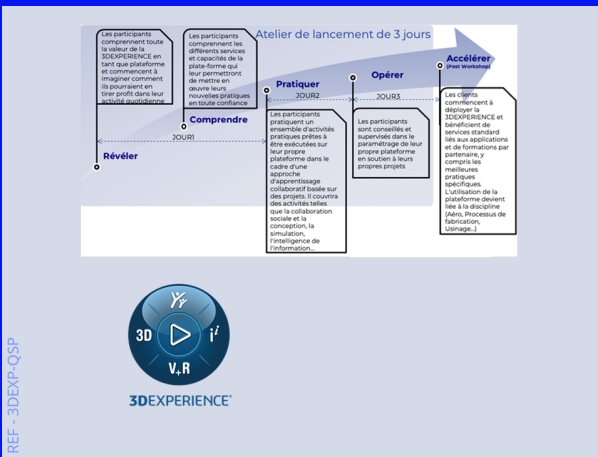

Quick Start Program

Comprendre l'étendue des possibilités de la plateforme 3DEXPERIENCE

DURÉE

2 jours

PARTICIPANTS

4 à 8 participants

DÉLAIS D'ACCÈS

4 semaines

CATÉGORIE

Dassault Systèmes

OBJECTIFS

Comprendre l'étendue des possibilités de la plateforme 3DEXPERIENCE

PREREQUIS

Aucun

CONTENUS

- Découverte de la plateforme
- Comprendre les concepts
- Prendre l'outil en main
- Appliquer l'outil à votre propre contexte avec le coaching de notre expert
- Mise en application en autonomie
- Conseils pour une mise en exploitation directe dans votre entreprise