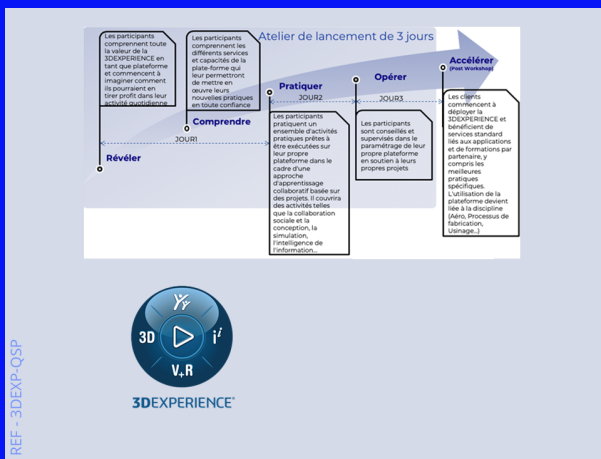

SUIVI ET ÉVALUATION

- Feuille d'embarquement et attestation de fin de formation
- Evaluation de satisfaction

ACCESSIBILITÉ

Site et formations accessibles* aux personnes en situation de handicap ou situations pénalisantes ponctuelles : contactez-nous.

*des aménagements pourront être nécessaires le cas échéant sur demande de l'intéressé

Quick Start Program

Comprendre l'étendue des possibilités de la plateforme
3DEXPERIENCE

LES SESSIONS A VENIR

Date	Langue	Type	Lieu	Tarifs
10/06/2026	FR	Intra	A convenir	1.250€ par jour (1-4 pers.)
10/06/2026	FR / EN	A distance	----	Nous consulter
10/06/2026	FR / EN	Inter	CPI Luxembourg	600€ par jour / pers.
10/06/2026	FR	Inter	A convenir	600€ par jour / pers.