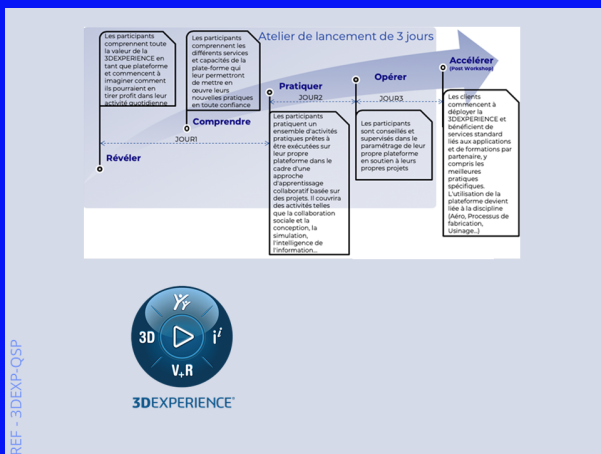

Quick Start Program

Comprendre l'étendue des possibilités de la plateforme 3DEXPERIENCE

DURÉE

2 jours

PARTICIPANTS

4 à 8 participants

DÉLAIS D'ACCÈS

4 semaines

CATÉGORIE

Dassault Systèmes

OBJECTIFS

Comprendre l'étendue des possibilités de la plateforme 3DEXPERIENCE

PREREQUIS

Aucun

CONTENUS

- Découverte de la plateforme
- Comprendre les concepts
- Prendre l'outil en main
- Appliquer l'outil à votre propre contexte avec le coaching de notre expert
- Mise en application en autonomie
- Conseils pour une mise en exploitation directe dans votre entreprise